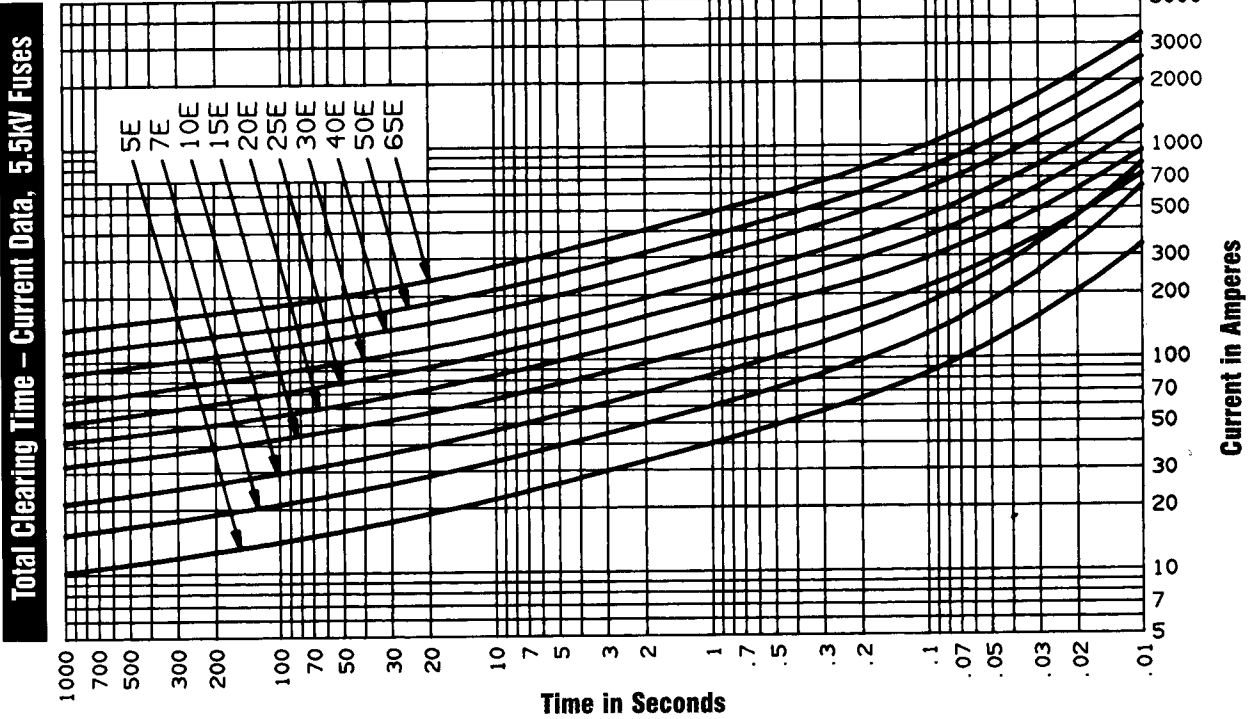

A055F1CORO – 5E to 65E

A055F1CORO – 5E to 65E